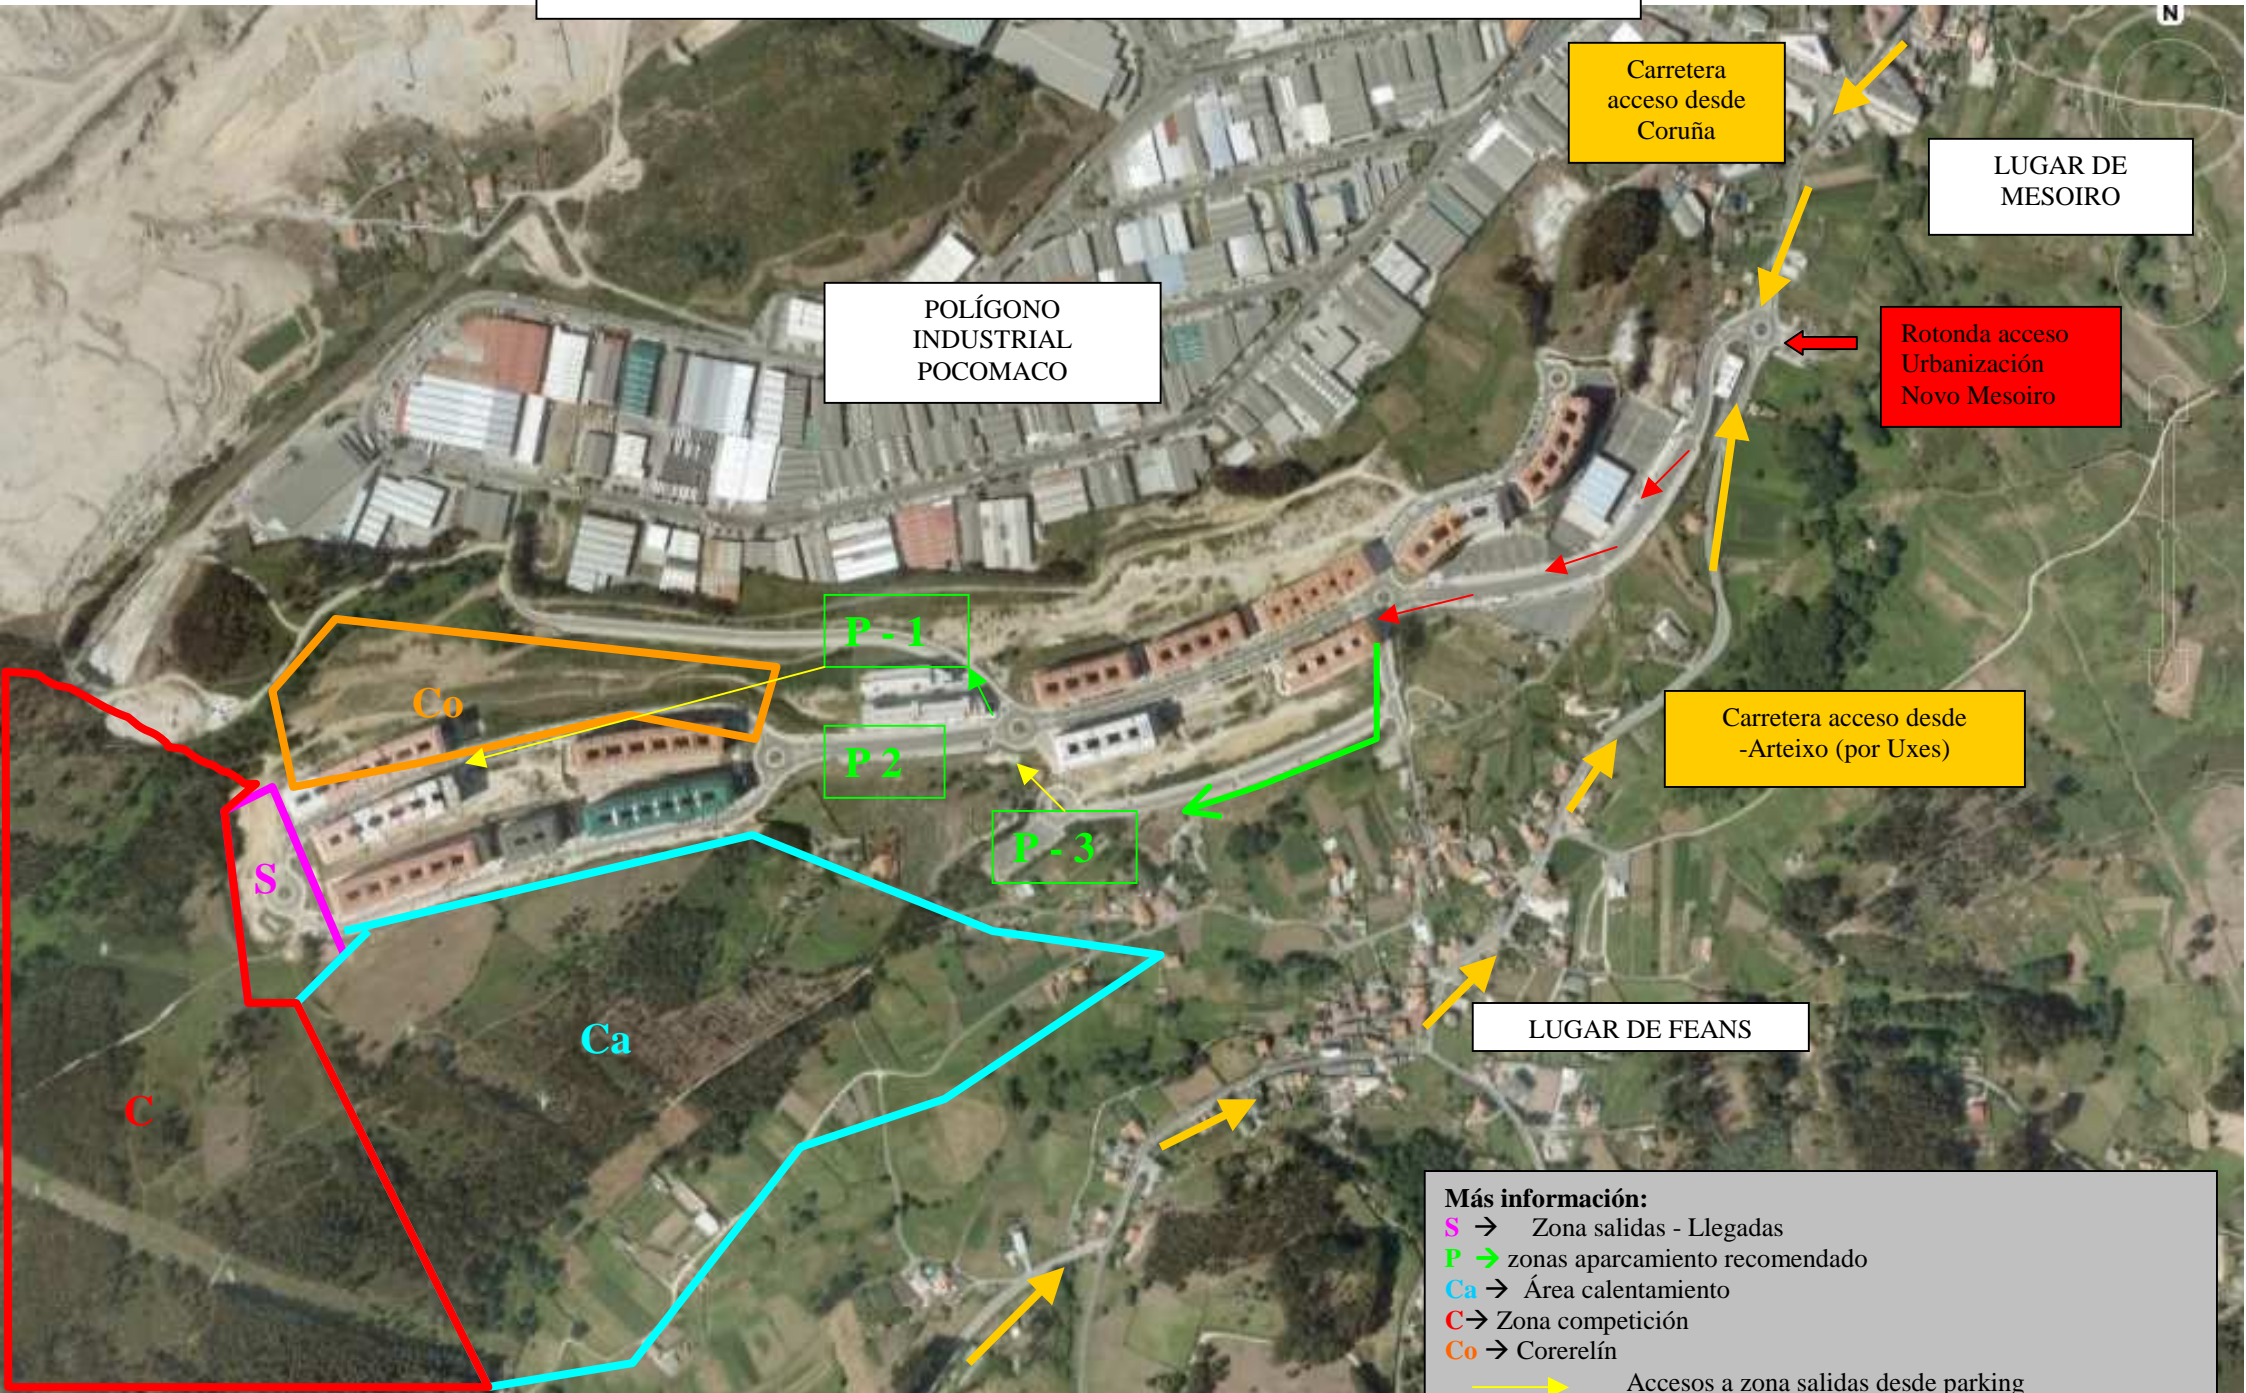

PLANO ACCESOS Y PRUEBA SÁBADO 16
ZONA 1 URBANIZACIÓN NOVO MESOIRO- A CORUÑA

Más información:
S → Zona salidas - Llegadas
P → zonas aparcamiento recomendado
Ca → Área calentamiento
C → Zona competición
Co → Corerelín
→ Accesos a zona salidas desde parking